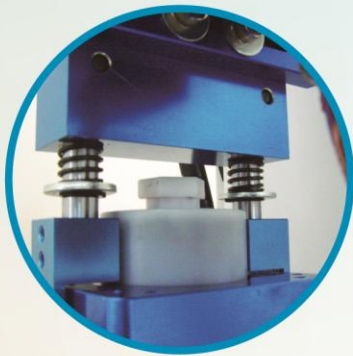

## FC-404 OP MR 四色墨杯式移印機

▲ 專利刮墨機構

- ▶ 採用PLC可程式控制器  
7吋彩色人機觸控介面
- ▶ 調壓式刮墨(專利M311585)  
可以輕易調整墨杯刮墨壓力
- ▶ 每台移印機皆可獨立位移  
上下左右前後均可調整。
- ▶ 印刷前靜電吹氣除塵
- ▶ 墨杯60mm及70X140mm特殊尺寸
- ▶ 特殊夾持治具機構，  
圓盤下可更換其他治具。

機種/規格	FC-404 OP MR
最大印刷面積	55Ø
機器淨重	1000kg
耗電量	3A
氣源壓力	4-6(kg/cm <sup>2</sup> psi)
機器尺寸(長/寬/高)	1310X1610X160